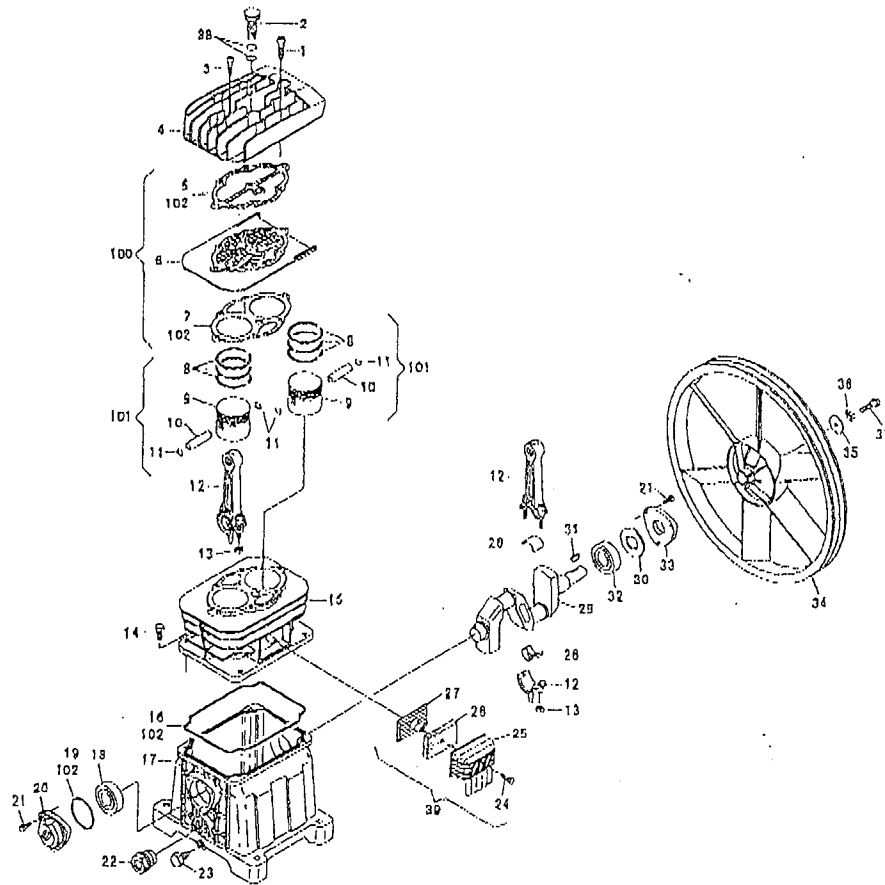

COMPRESSORE AB 410 / COMPRESSOR AB 410

POS.	Q.	COD.	DESCRIZIONE	DESCRIPTION	POS.	Q.	COD.	DESCRIZIONE	DESCRIPTION
		1563013	Compressore AB 410	Compressor AB 410	101	2	1563013101	Gruppo pistone	Piston group
1	6	1022011	Vite TE M8x35	Screw	102	1	1563013102	Kit guarnizioni	Set of gasket
2	1	156301227	Tappo sfiato	Plug					
3	1	156300830	Vite TCCE M6x20	Screw					
4	1	156301304	Testa	Head					
5	1	156301305	Guarnizione	Gasket					
6	1	156301306	Piastra valvole	Valve plate					
7	1	156301307	Guarnizione	Gasket					
8	1	156300705	kit segmenti	Piston rings					
9	2	156301309	Pistone	Piston					
10	2	156301310	Spinotto	Piston pin					
11	4	156300227	Anello	Ring					
12	2	156300201	Bielle	Rod					
13	4	156300825	Dado autobloccante	Selflocking nut					
14	4	156301131	Vite TE M8x25	Screw					
15	1	156301315	Cilindro	Cylinder					
16	1	156301316	Guarnizione	Gasket					
17	1	156301317	Carter	Carter					
18	1	156301113	Cuscinetto 6204	Bearing					
19	1	156301319	Guarnizione	Gasket					
20	1	156301320	Coperchio	Cover					
21	6	156301321	Vite M6x16	Screw					
22	1	156300879	Spla livello olio	Oil level sight glass					
23	1	156301323	Tappo	Plug					
24	1	1025001	Vite 4.2x19	Screw					
25	1	156301325	Filtro aspirazione	Intake filter					
26	1	156301326	Elemento filtrante	Filtering element					
27	1	156301327	Piastrina filtro	Filter plate					
28	2	156300102	Boccola	Bushing					
29	1	156300233	Albero a gomito	Crankshaft					
30	1	156301330	Anello SMIM	Mim ring					
31	1	156300149	Chlavetta 5x7.5	Key					
32	1	156300231	Cuscinetto 6205	Bearing					
33	1	156301333	Coperchio	Cover					
34	1	156300238	Volano	Flywheel					
35	1	156300239	Rondella	Washer					
36	1	156301133	Rondella	Washer					
37	1	156301131	Vitet TE M8x25	Screw					
38	2	113490114	Anello OR 3037	O-Ring					
100	1	1563013100	Kit piastra postavvalvole	Set valves plates					