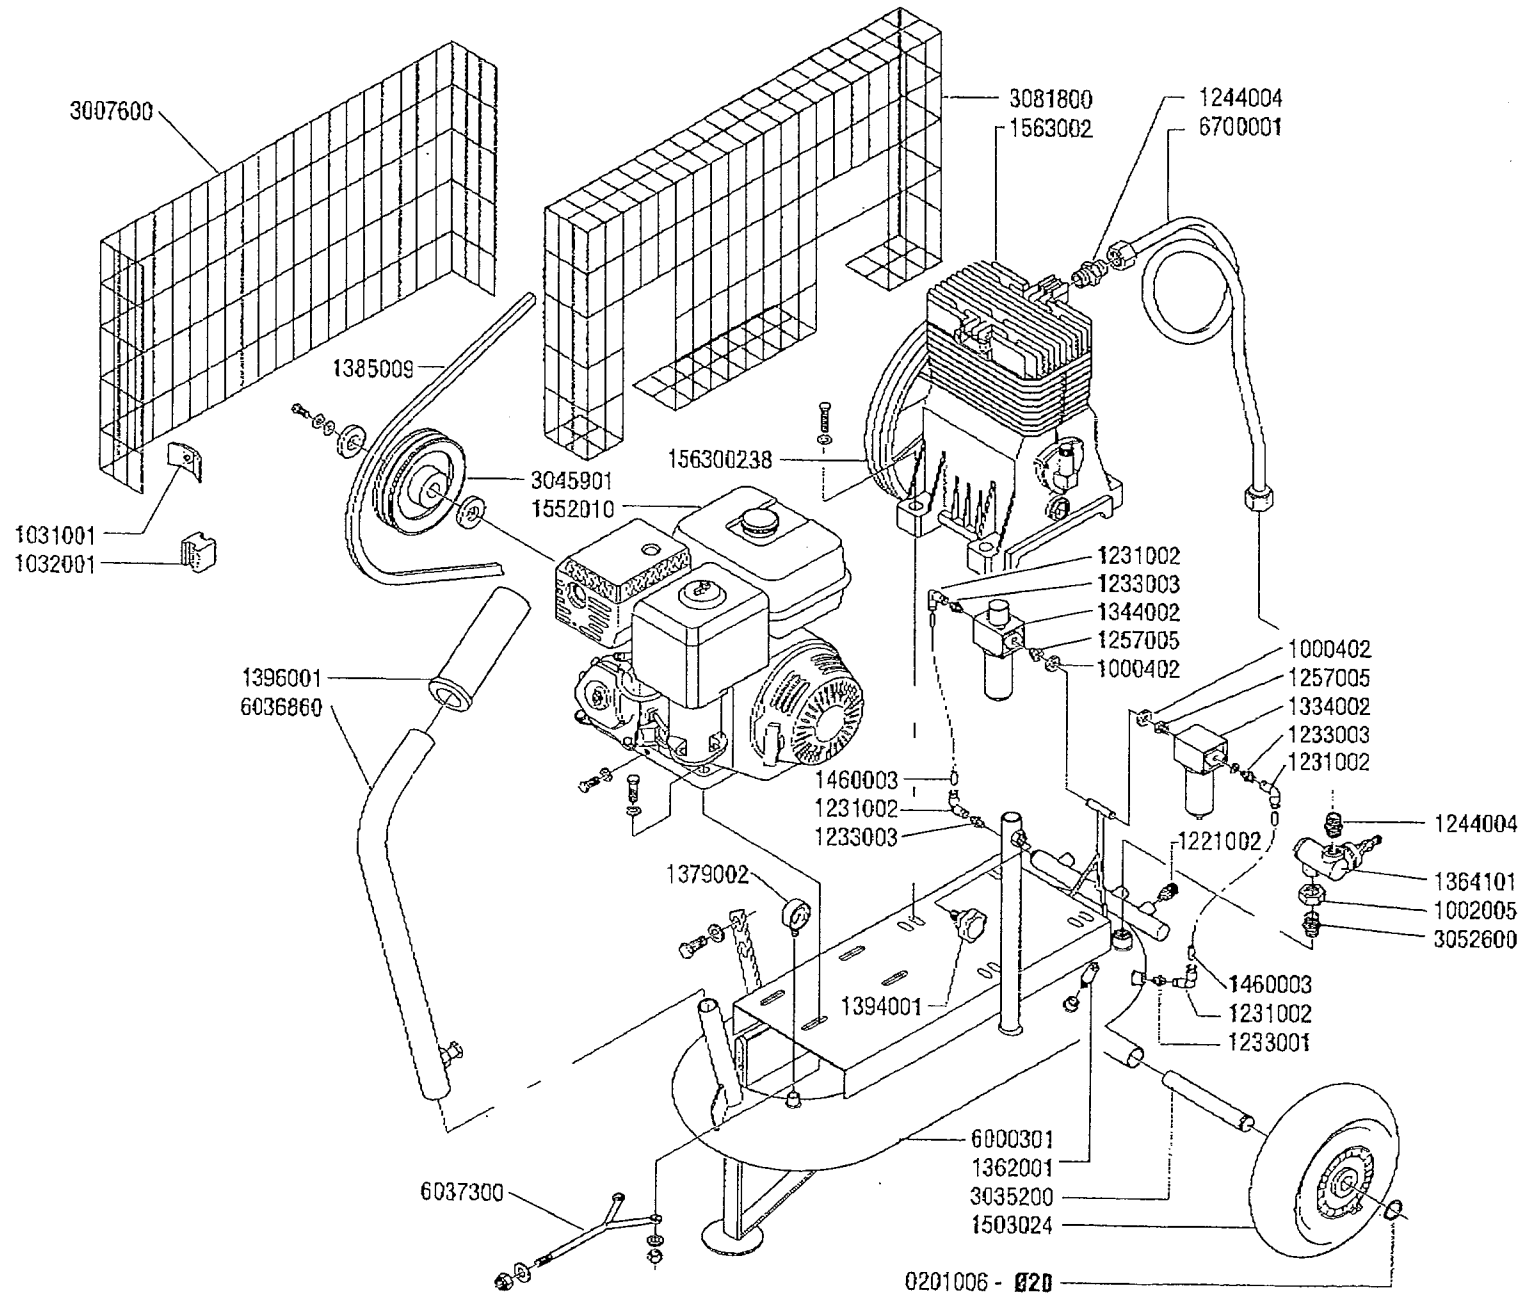

00390425546490